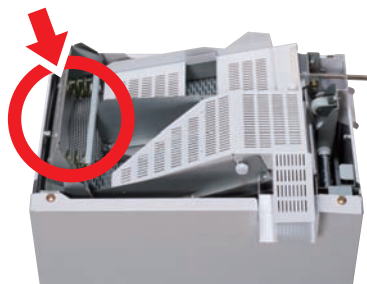

幅×奥×高 470×350×360(mm)

とる蔵ミニ

前に
置くだけ！

精米機正面で受けて

白米を正面側へ排出

小米取りも
同時に作業！

食味をさらに良く！

専用箱がついてます