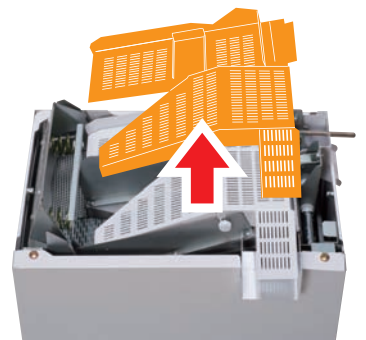

専用箱がついてます

お手入れは
より簡単に！

一体で取り外し可能